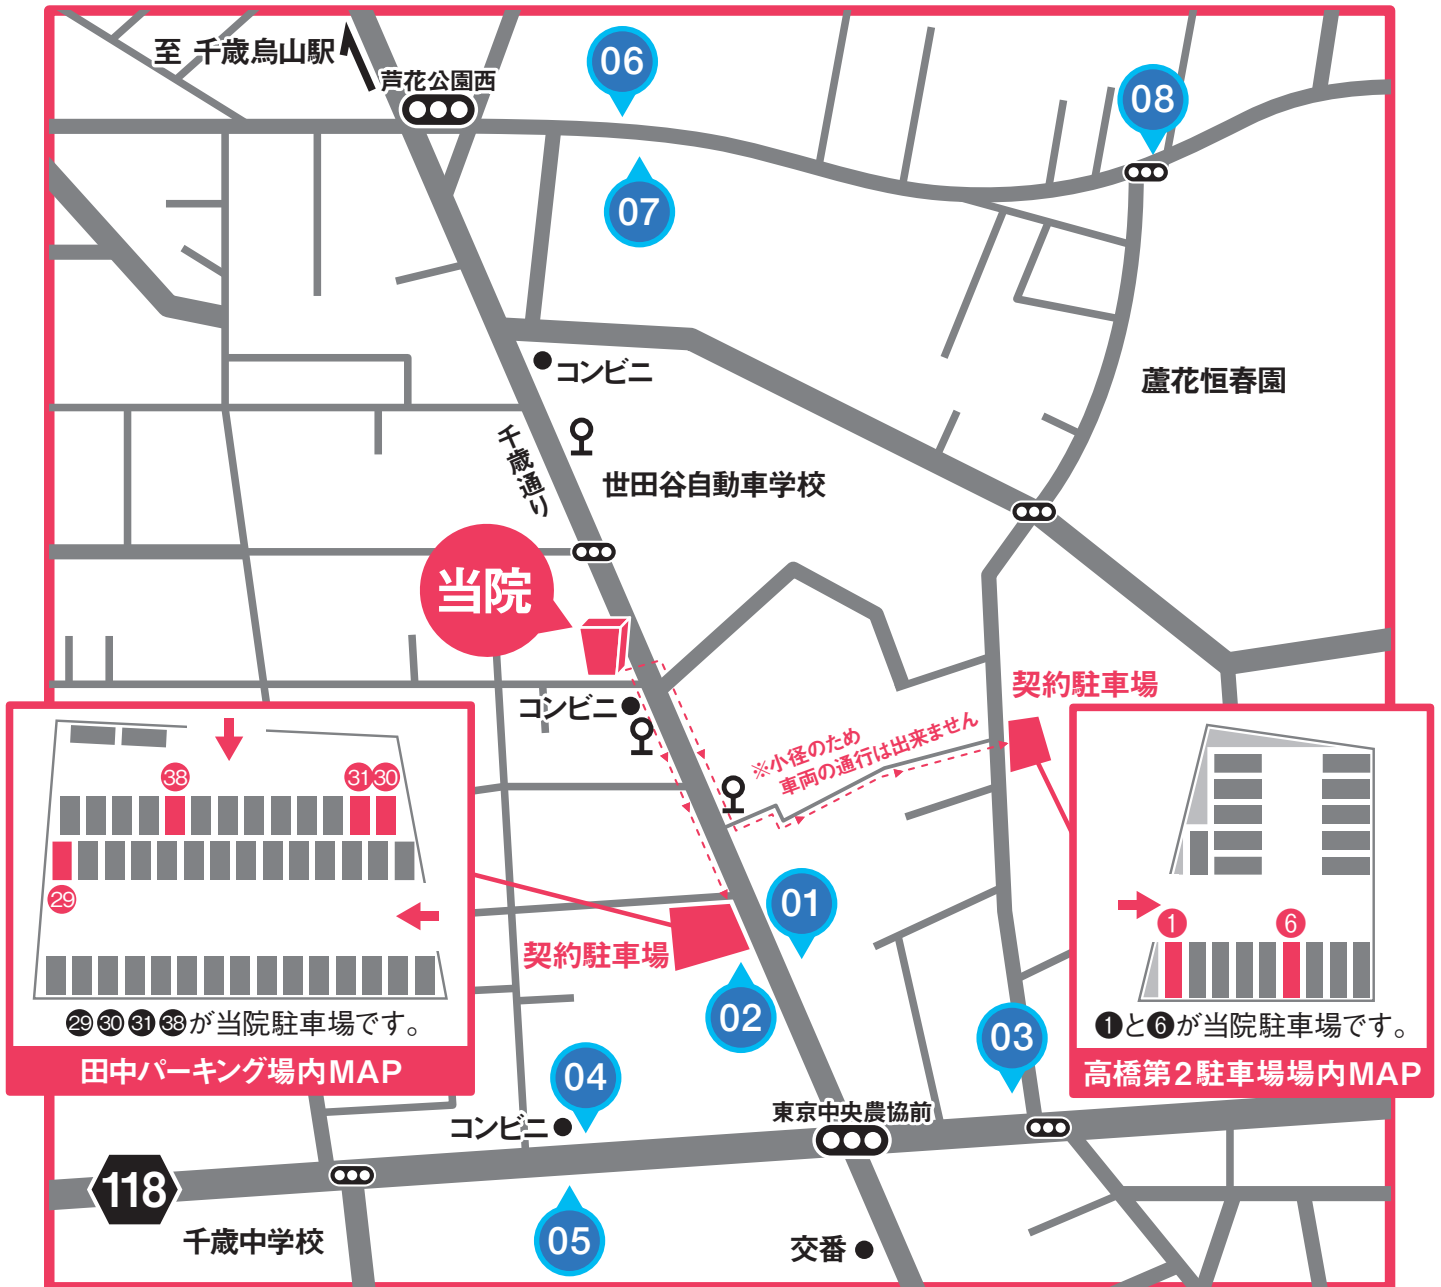

東京ハートリズムクリニック 近隣駐車場マップ

〒157-0063 東京都世田谷区粕谷 3-20-1 TEL:03-6371-0700

- 01 粕谷1丁目第4東都パーク/18台/当院から約150m
- 02 粕谷3丁目東都パーク/4台/当院から約150m
- 03 粕谷1丁目第3東都パーク/8台/当院から約350m
- 04 三井のリパーク粕谷3丁目/8台/当院から約350m

- 05 タイムズ千歳台/2台/当院から約350m
- 06 粕谷2丁目東都パーク/6台/当院から約350m
- 07 粕谷1丁目東都パーク/5台/当院から約350m
- 08 タイムズ粕谷第7/8台/当院から約550m

※近隣駐車場は当クリニックより近い順に表記しています。