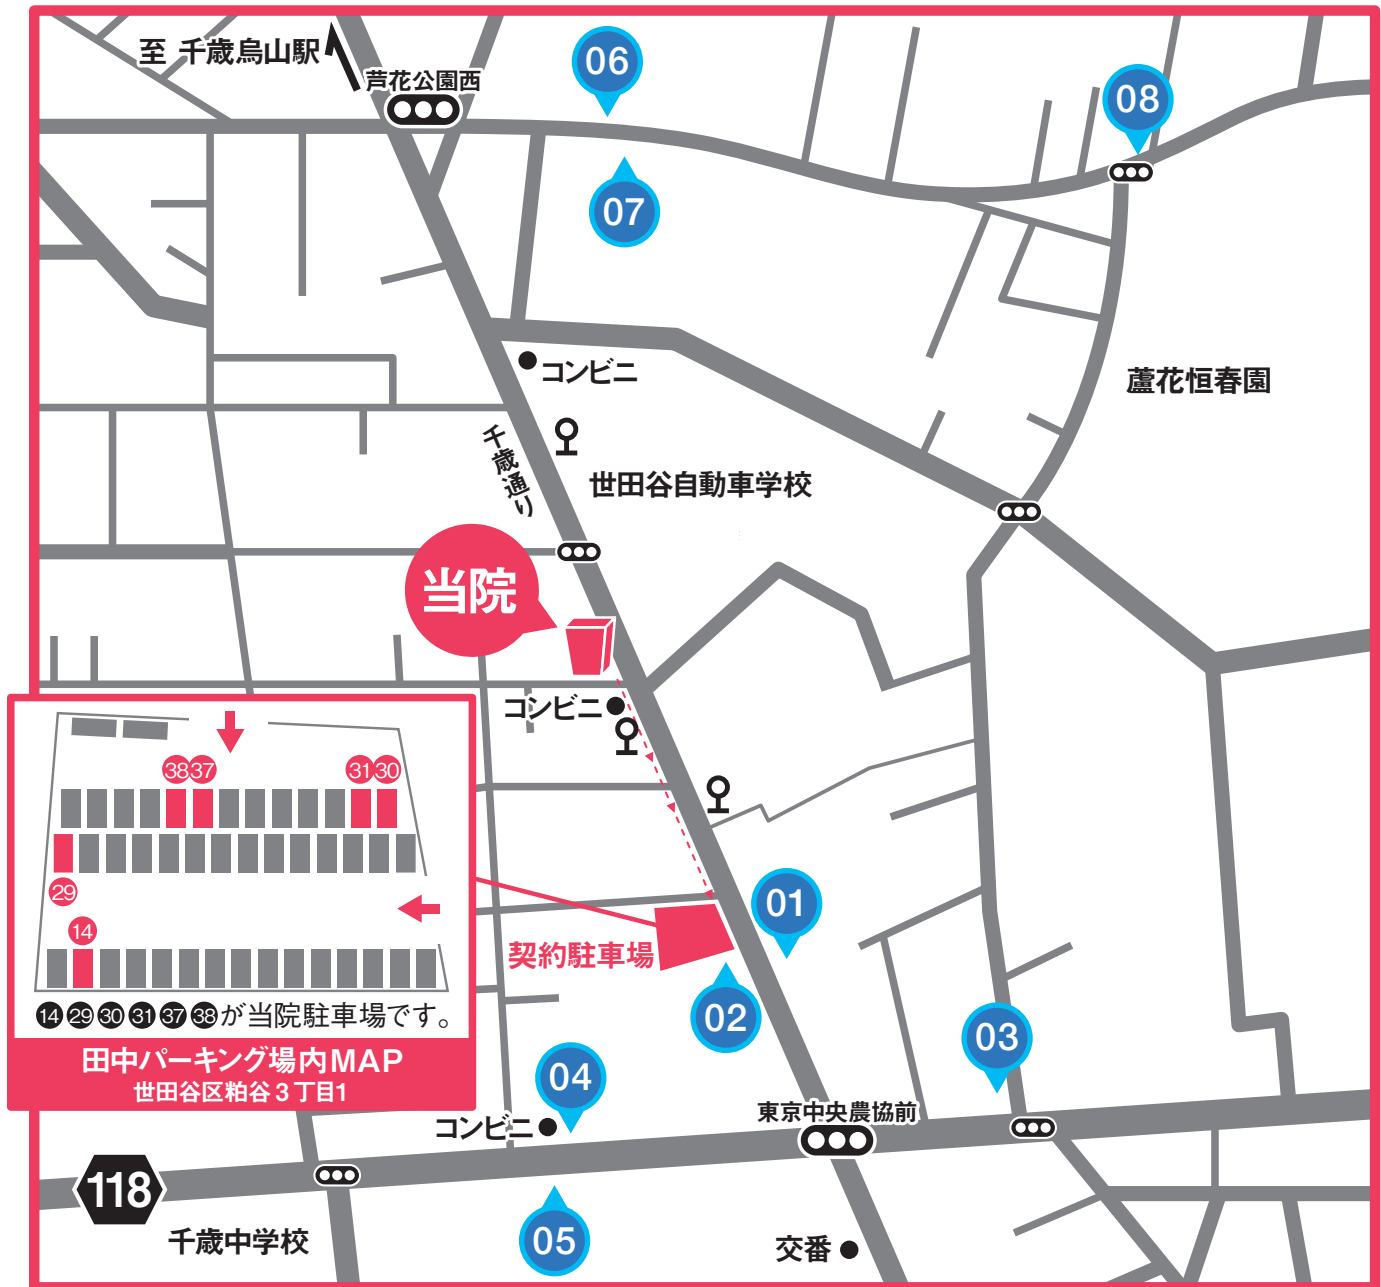

東京ハートリズムクリニック 近隣駐車場マップ

〒157-0063 東京都世田谷区粕谷 3-20-1 TEL:03-6371-0700

- 01 粕谷1丁目第4東都パーク/18台/当院から約150m
- 02 粕谷3丁目東都パーク/4台/当院から約150m
- 03 粕谷1丁目第3東都パーク/8台/当院から約350m
- 04 三井のリパーク粕谷3丁目/8台/当院から約350m

- 05 タイムズ千歳台/2台/当院から約350m
- 06 粕谷2丁目東都パーク/6台/当院から約350m
- 07 粕谷1丁目東都パーク/5台/当院から約350m
- 08 タイムズ粕谷第7/8台/当院から約550m

※近隣駐車場は当クリニックより近い順に表記しています。